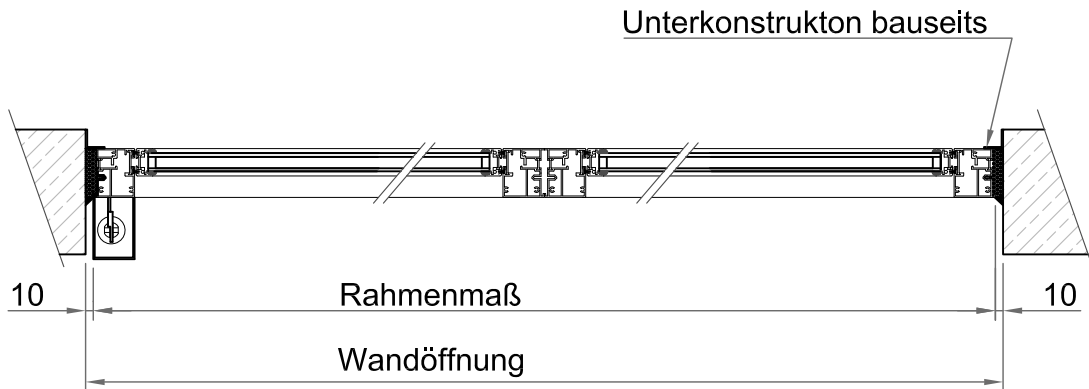

Längsschnitt

Querschnitt

Lamellenfenster
Typ Estra

Lamellen: Isolierglas

DATUM	INDEX	ÄNDERUNGEN
Planinhalt: Lammellenfenster		
Projekt:		
Auftrag:		 Licht- und Lüftungstechnik GmbH Eigentum- u. Schutzrechte nach DIN 34
Datum:		
Name:		