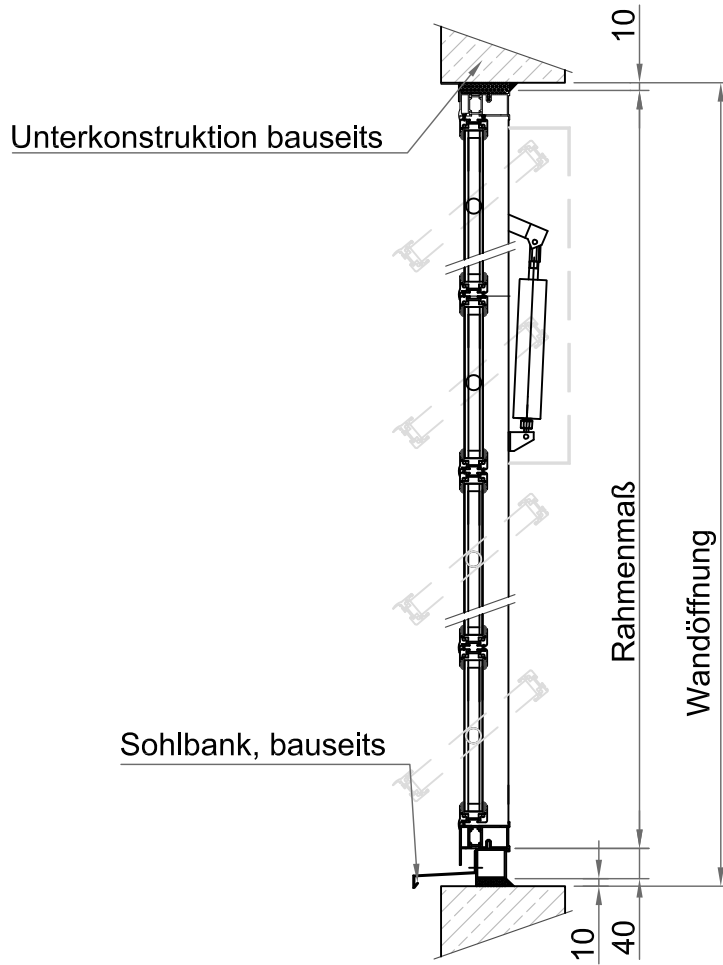

Längsschnitt

Querschnitt

Lamellenfenster
Typ Estra

Lamellen: Isolierglas

DATUM	INDEX	ÄNDERUNGEN
Planinhalt: Lammellenfenster		
Projekt:		
Auftrag:		 Licht- und Lüftungstechnik GmbH Eigentum- u. Schutzrechte nach DIN 34
Datum:		
Name:		